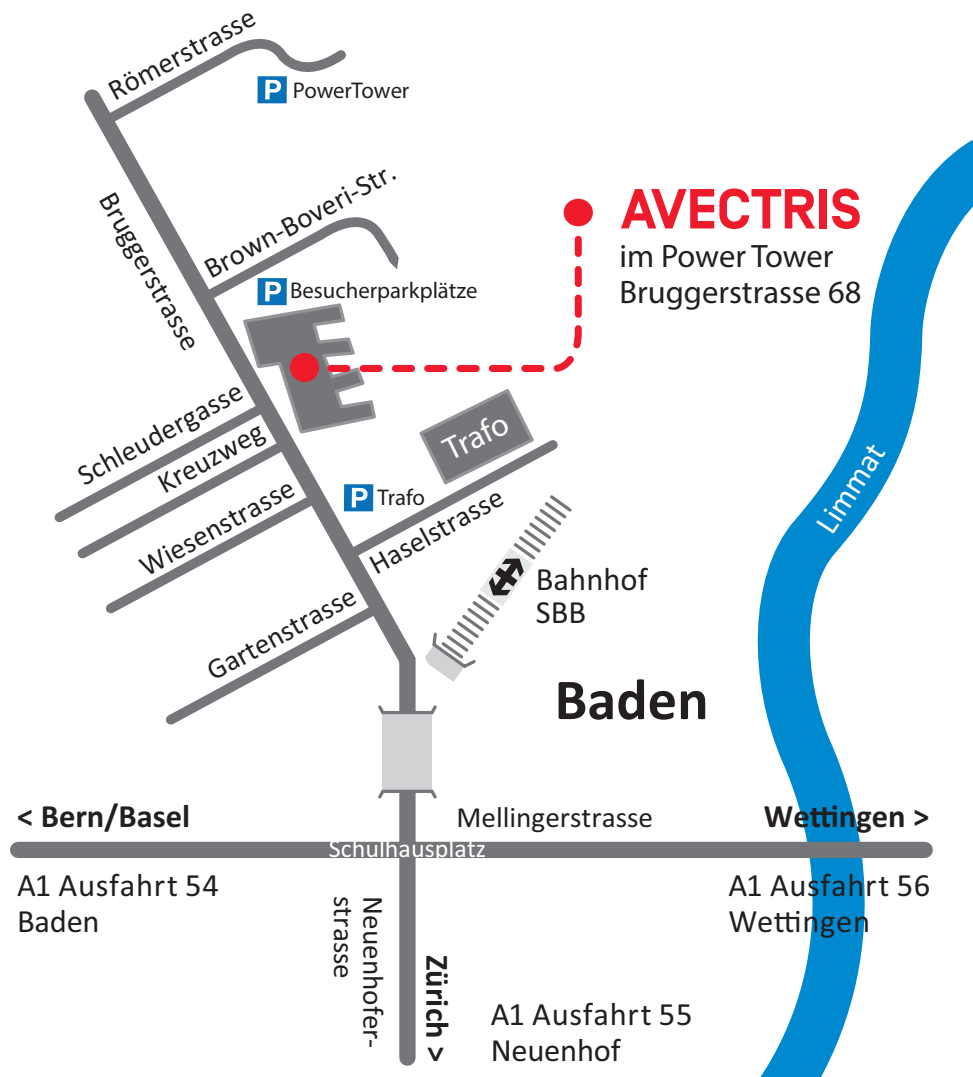

SO FINDEN SIE UNS

MIT DEM AUTO

Fahren Sie an der Bruggerstrasse 68 vorbei und biegen Sie an der nächsten Ampel rechts ab in die Brown-Boveri-Strasse. Zur rechten Seite befinden sich die kostenlosen Besucherparkplätze. Melden Sie Parkplatznummer und Autokennzeichen am AVECTRIS Welcome Desk. In den Parkhäusern Power Tower und Trafo können Sie ebenfalls parkieren.

VERIRRT IM STADTDSCHUNDEL?

Unser Welcome Desk Team führt Sie auf dem schnellsten Weg ans Ziel:
T +41 (0)58 411 77 77

MIT DEM ZUG

Zielbahnhof ist Baden SBB. Ab dort führt Sie ein kurzer Fussmarsch via Trafo-Platz in 7 Minuten zum Power Tower.
Ab Busbahnhof Baden West verkehren regelmässig die Busse Nr. 1, 4 und 6 zur Haltestelle Bruggerstrasse. Diese liegt direkt vor unserem Eingang.

AVECTRIS AG
Bruggerstrasse 68
CH-5401 Baden